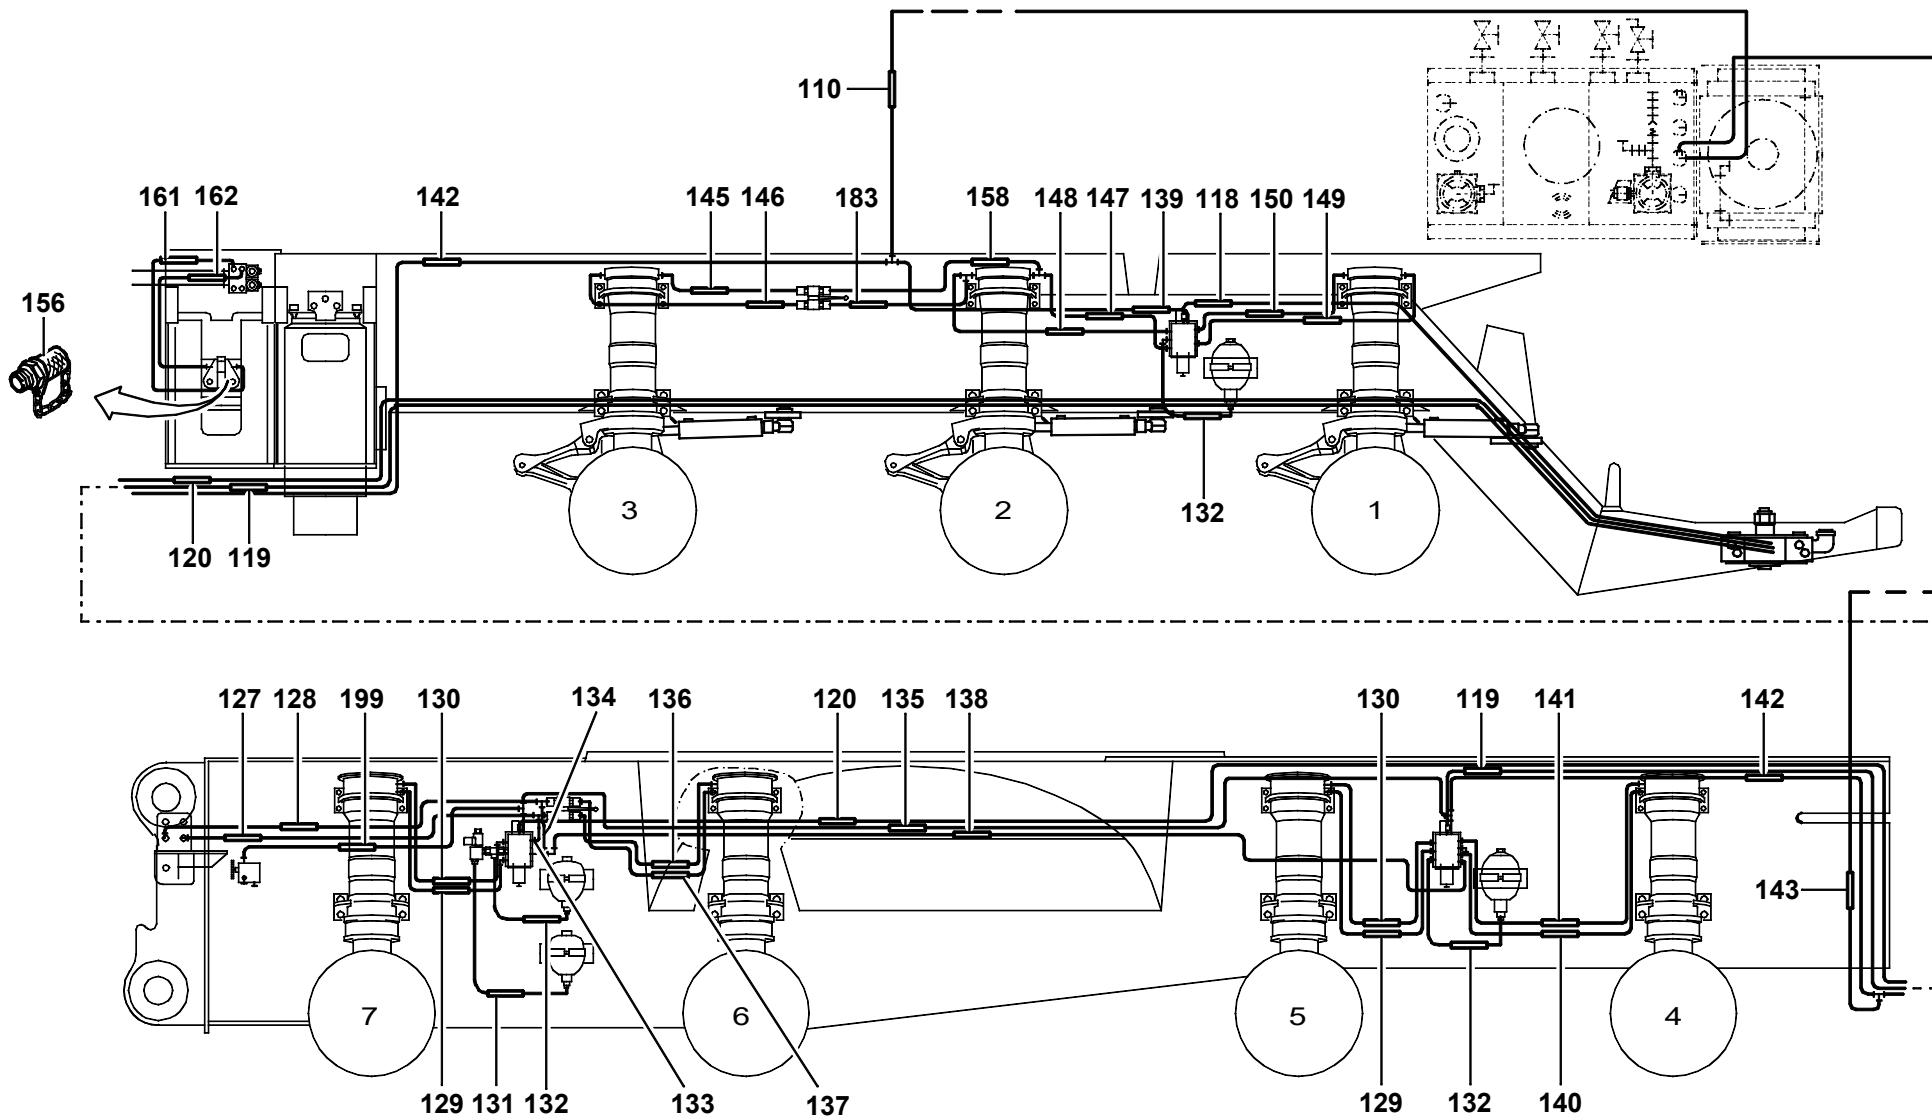

**GROVE**

SCHLAUCHLEITUNGEN HYDRAULIK  
HOSES, HYDRAULIC

BILDTADEL  
PICTORIAL DISPLAY

GMK 7450  
BE 507

09.02

2196610000-ETL D

3/7

**GROVE**

SCHLAUCHLEITUNGEN HYDRAULIK  
HOSES, HYDRAULIC

BILDТАFЕL  
PICTORIAL DISPLAY

GMK 7450  
BE 507

09.02

2196610000-ETL D

4/7

**GROVE**

SCHLAUCHLEITUNGEN HYDRAULIK  
HOSES, HYDRAULIC

09.02

2196610000-ETL D

7/7