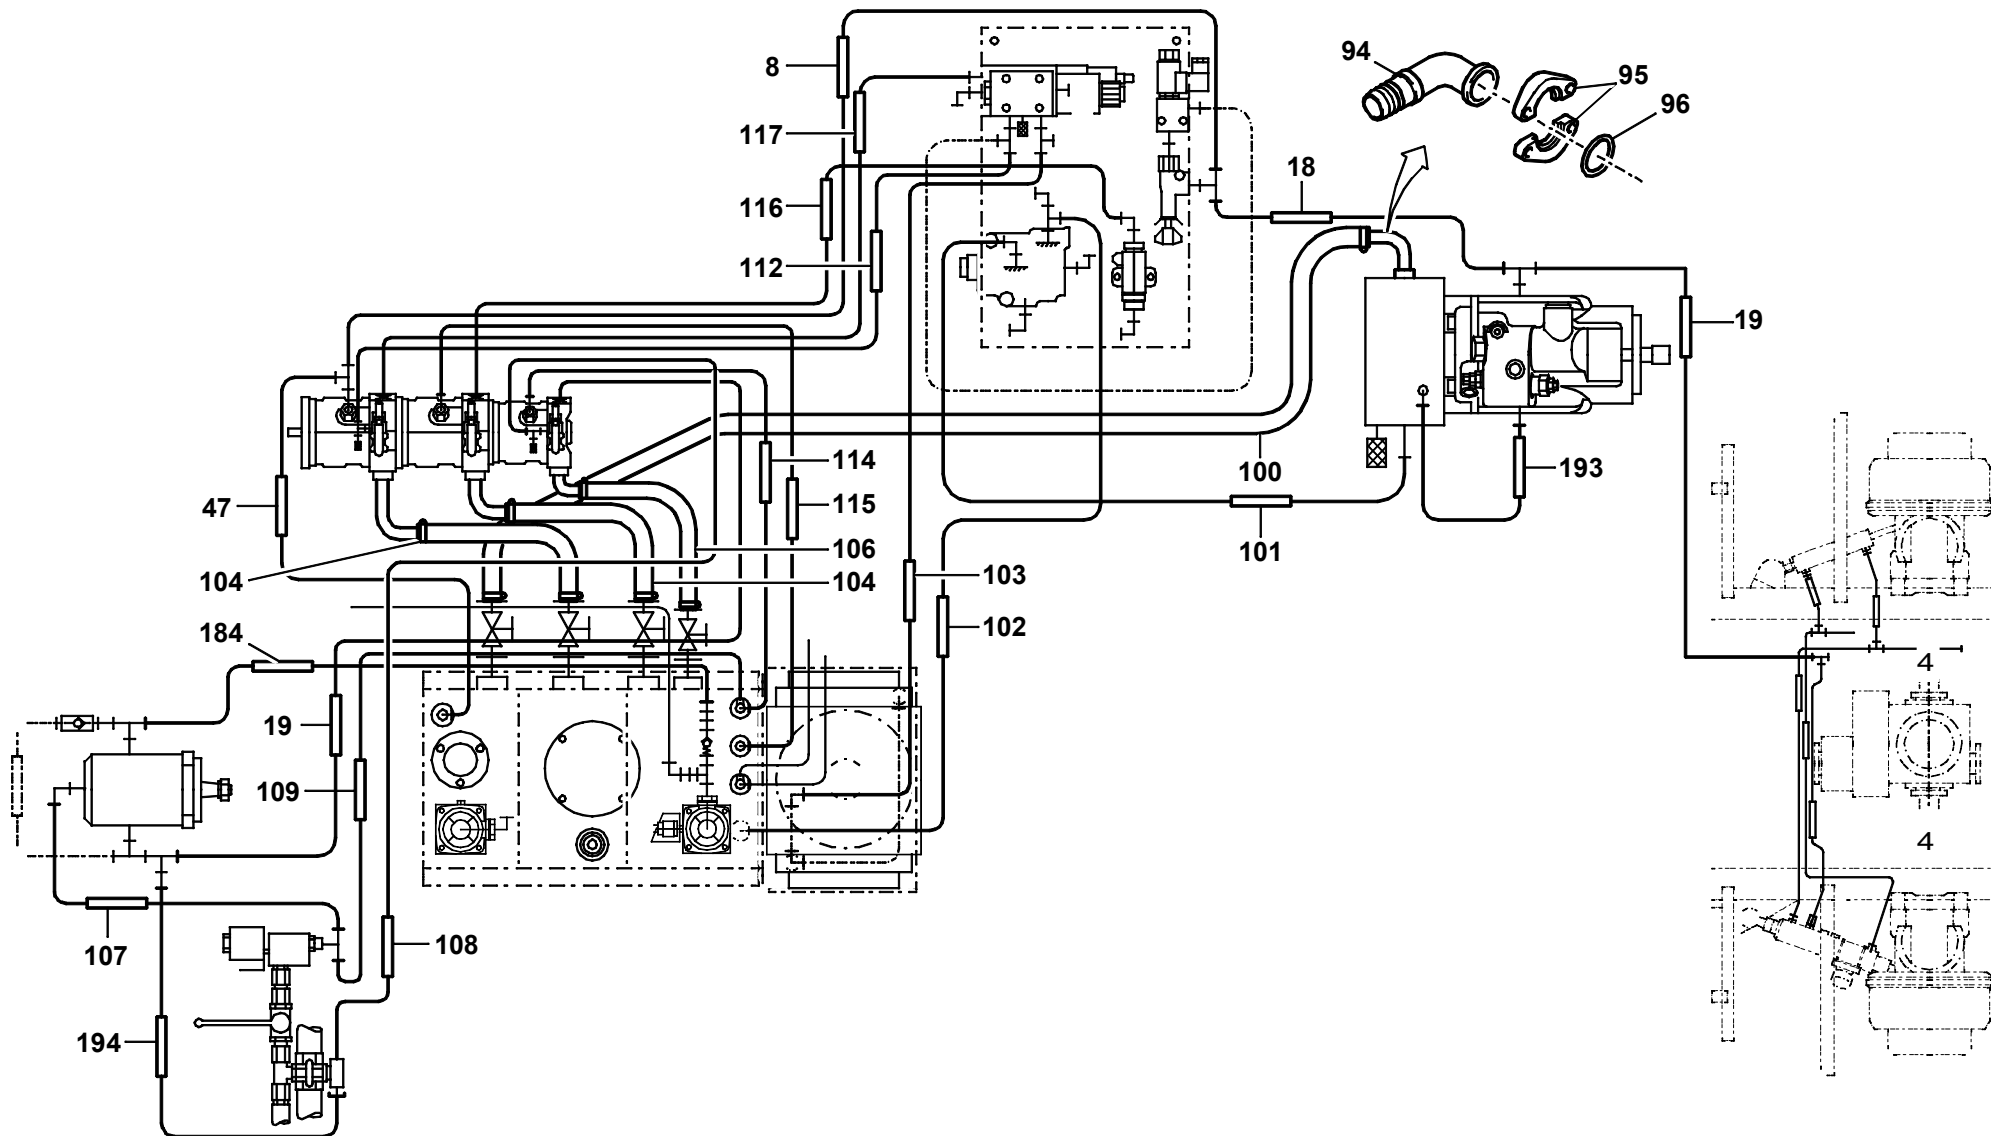

BILDТАFEL  
PICTORIAL DISPLAY

GMK 7450  
BE 507

09.02

2196610000-ETL D

5/7

**GROVE**

SCHLAUCHLEITUNGEN HYDRAULIK  
HOSES, HYDRAULIC

BILDТАFЕL  
PICTORIAL DISPLAY

GMK 7450  
BE 507

09.02

2196610000-ETL D

6/7

**GROVE**

SCHLAUCHLEITUNGEN HYDRAULIK  
HOSES, HYDRAULIC

BILDTADEL  
PICTORIAL DISPLAY

GMK 7450  
BE 507

09.02

2196610000-ETL D

7/7